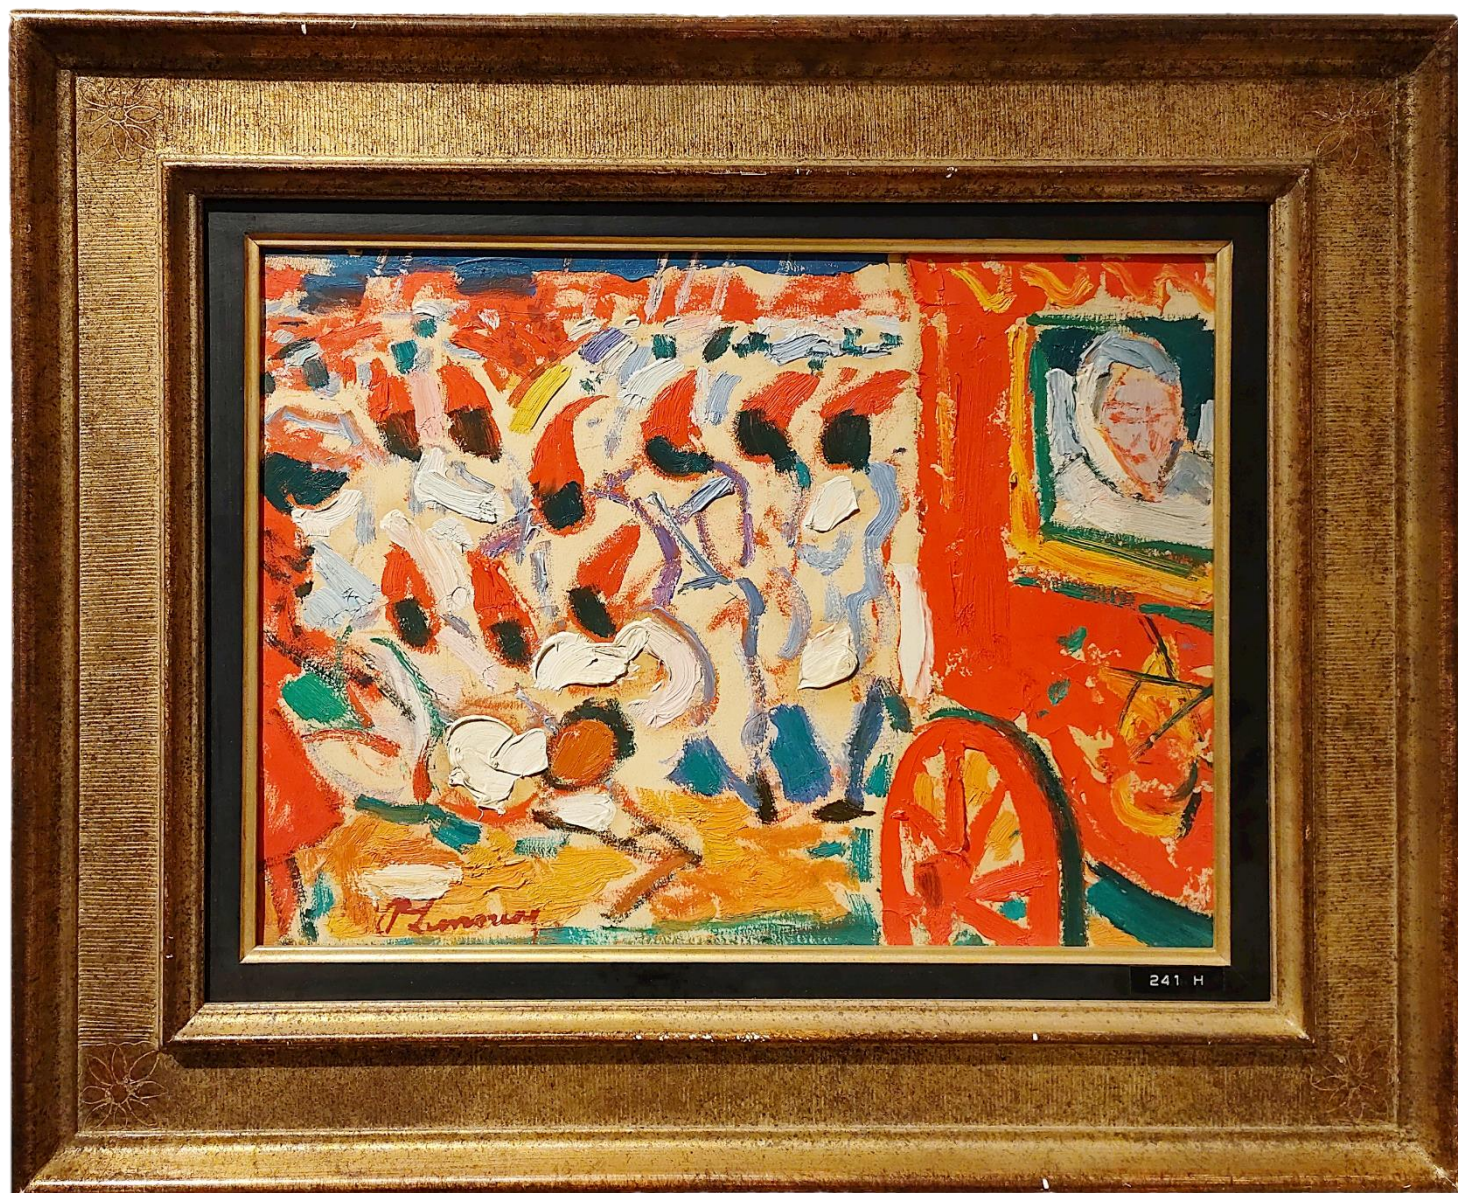

# L G EXPERTISE

GALERIE NATAF

104 RUE DU FAUBOURG SAINT HONORE 75008 PARIS

Tél : 01 42 65 02 88

**Roger LIMOUSE (1894-1990)**

« *La Sortie du Sultan* »

Huile sur toile, signée en bas à gauche.

38 x 46 cm

52 x 64 cm avec le cadre

Porte au dos du châssis une ancienne étiquette d'exposition de la "Galerie des Granges, Genève", datée du 10 février 1972.